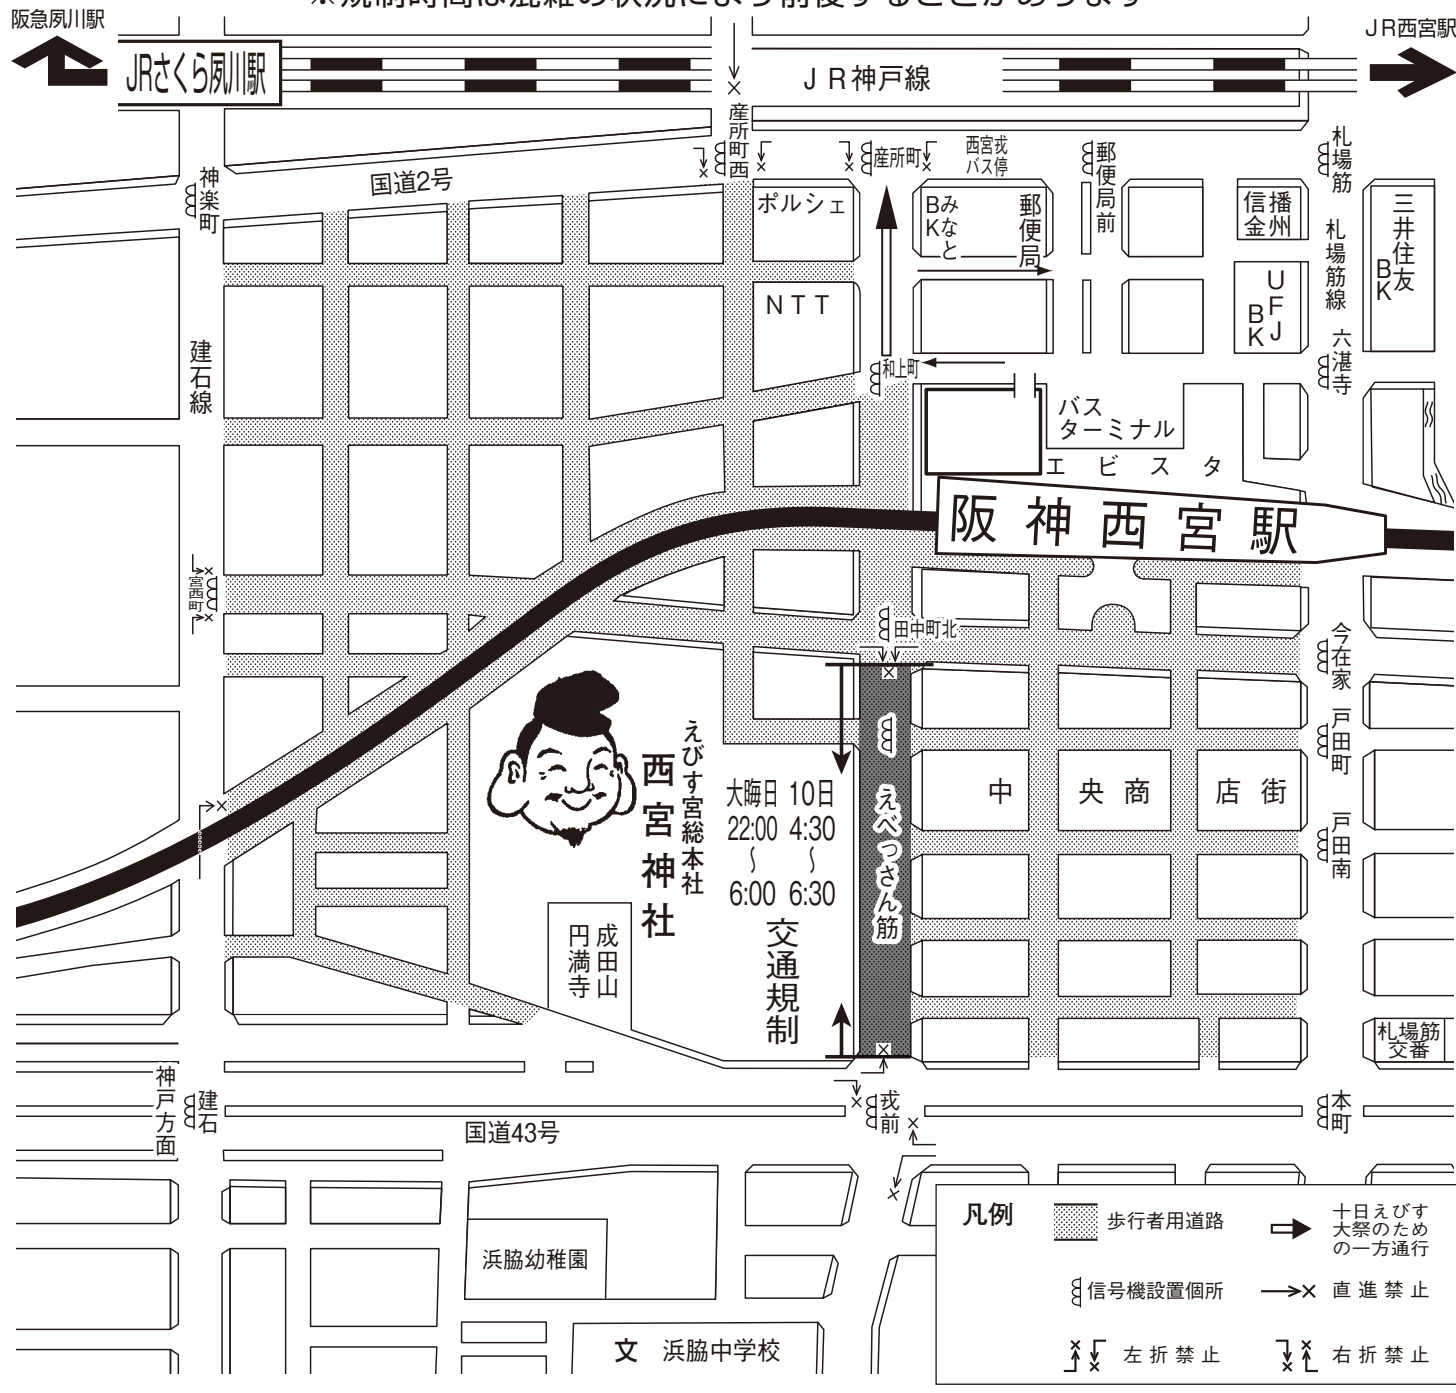

初詣・十日えびすに伴う交通規制のお知らせ！

令和6年12月31(火)から令和7年1月1(水)の^{22:00}/_{6:00}の間
 令和7年1月9(木)・10(金)・11(土)の^{9:30}/_{23:00}の間

※規制時間は混雑の状況により前後することがあります

西宮神社周辺道路は全面駐車禁止です。
 十日えびす期間中境内駐車場が使用できません。

神社周辺に駐車場はございませんので、ご参拝には公共交通機関をご利用ください。
 開門神事福男選びの場所割り抽選は1月10日午前0時より先着1500名により南門前にて行います。