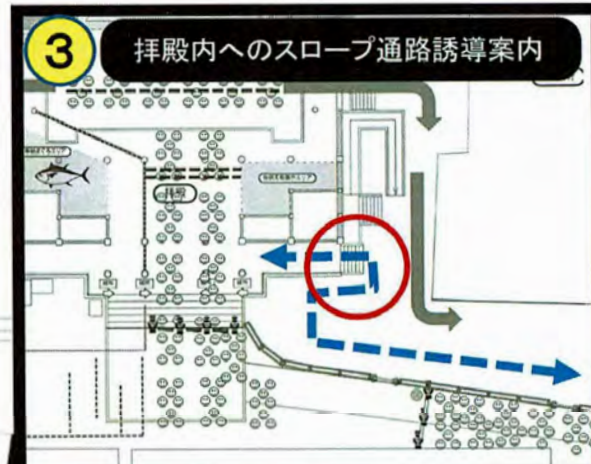

十日えびす(1月9日~11日)期間中 車椅子等でのご参拝の方へ

近くの警備員にお声をお掛け下さい。誘導員がご案内いたします。
★多目的トイレは西宮神社会館にございますのでご利用下さい。

多目的トイレは西宮神社会館と赤門内側にございます。

えびすさまの実績
まごころをこめて...

お体の不自由な方で困りの方は
警備員までお声掛け下さい。