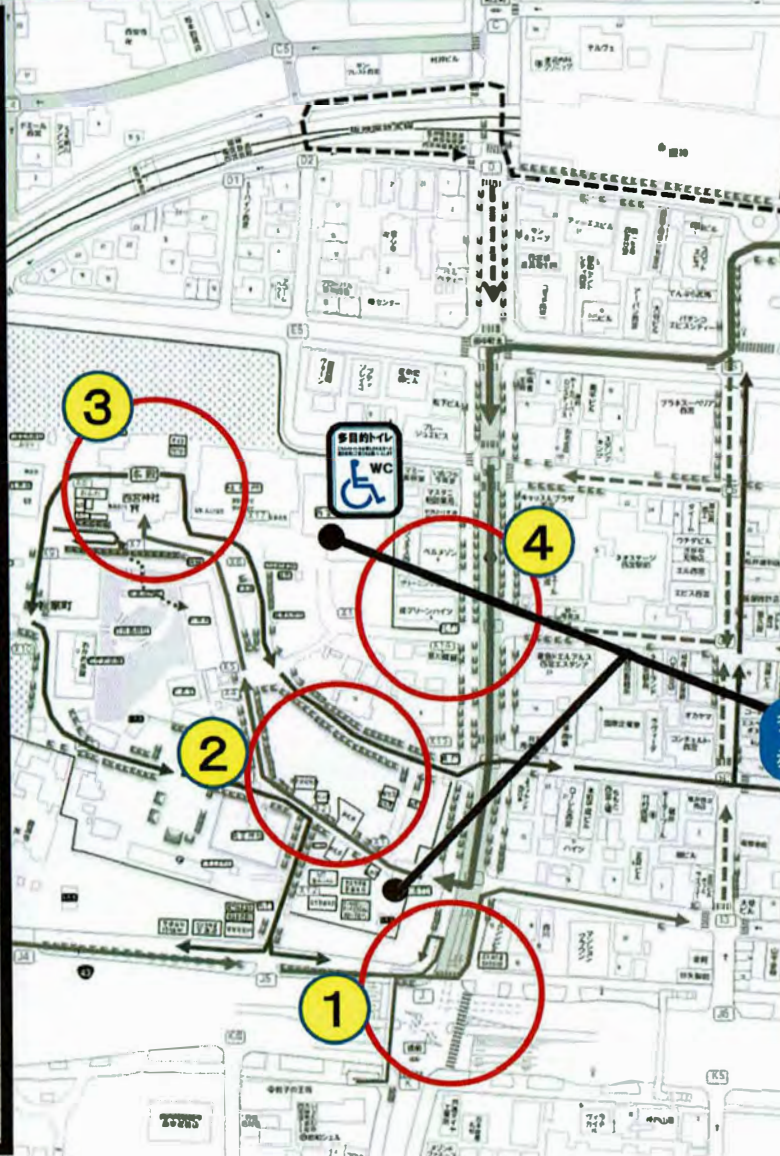

十日えびす(1月9日~11日)期間中 車椅子等でのご参拝の方へ

近くの警備員にお声をお掛け下さい。誘導員がご案内いたします。
★多目的トイレは西宮神社会館にございますのでご利用下さい。

多目的トイレは西宮神社会館と赤門内側にございます。

えびすさまの実績
まごころをこめて...

お体の不自由な方で困りの方は
警備員までお声掛け下さい。